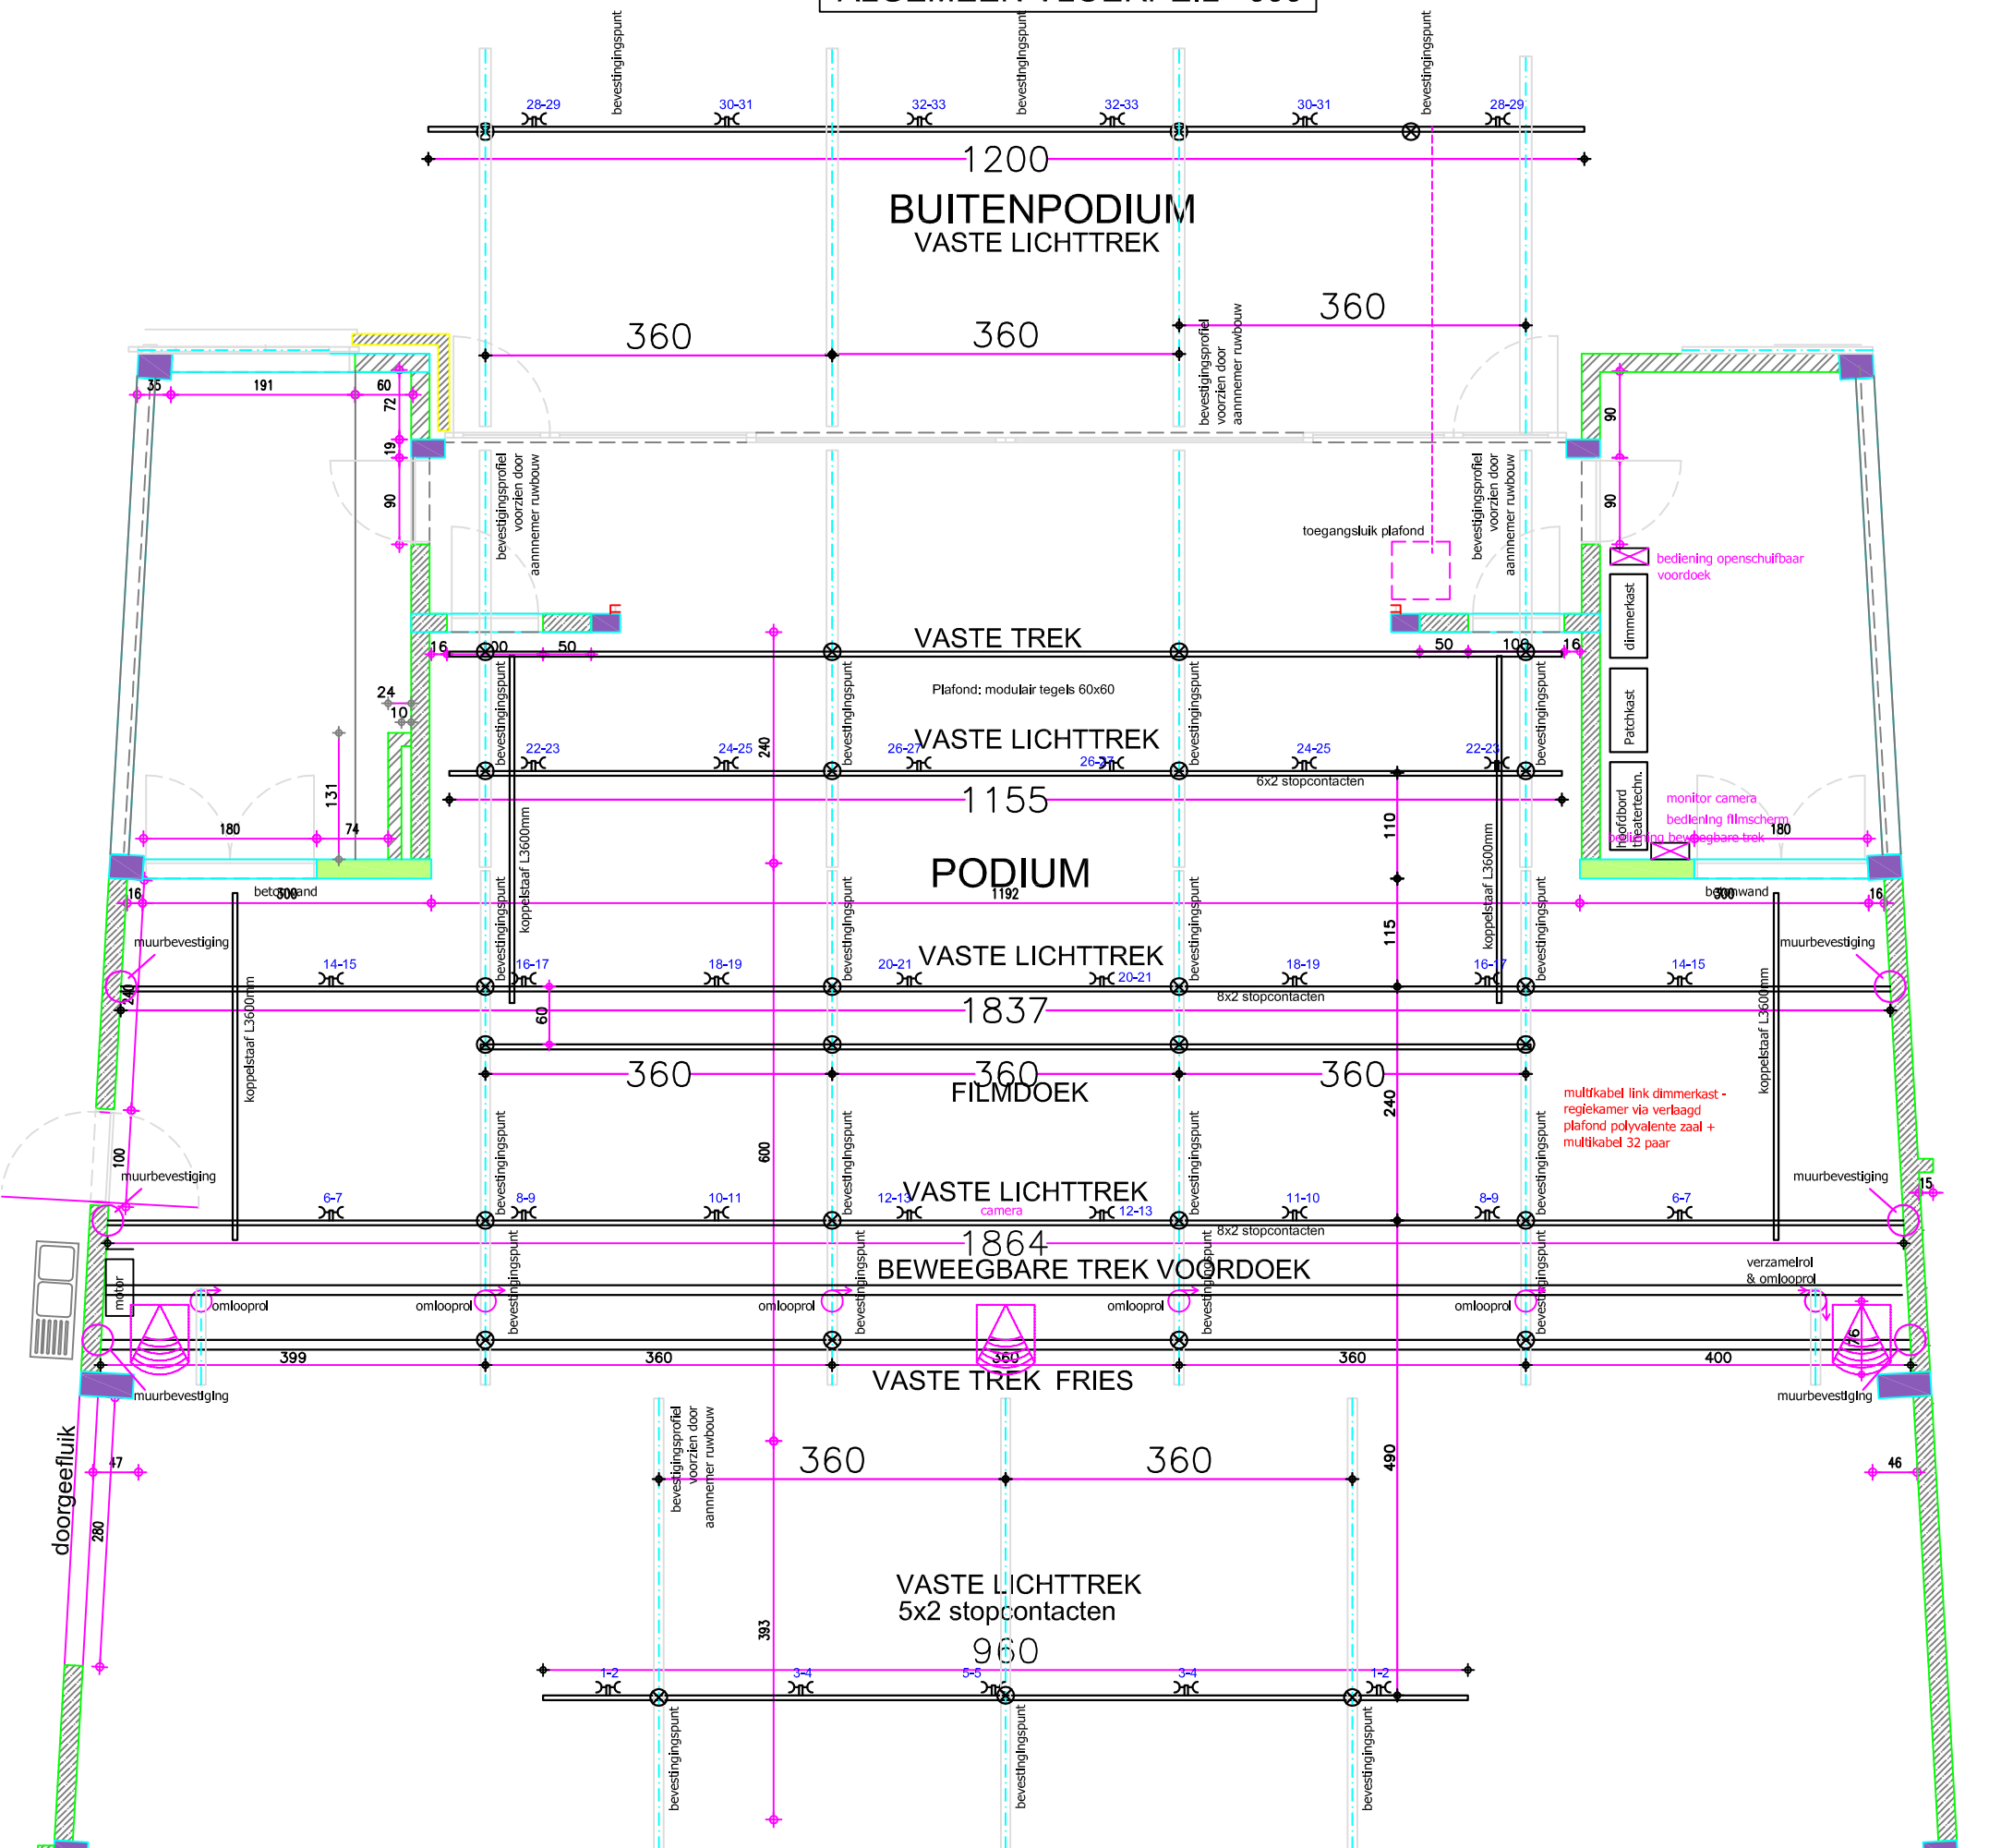

ALGEMEEN VLOERPEIL +000

POLYVALENTE ZAAI  
433.00m²