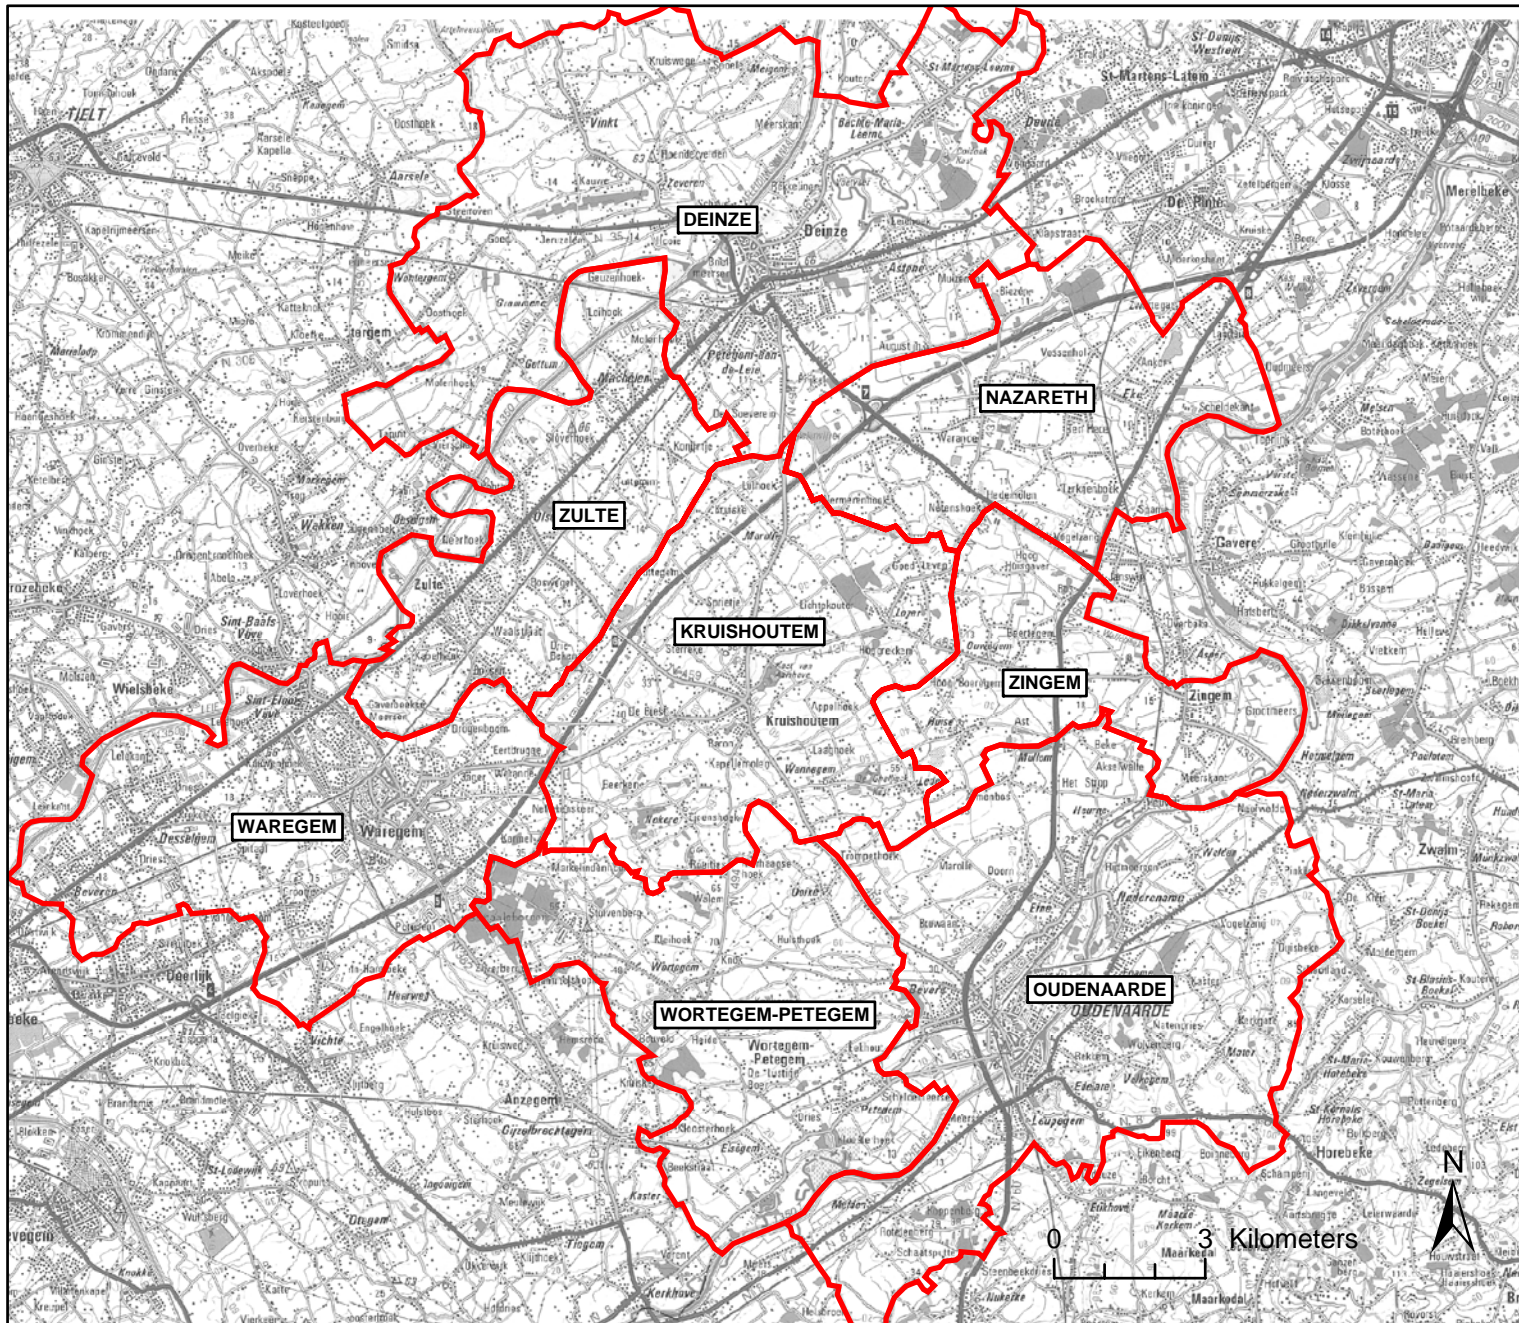

Kaart 1 : Lokalisatie

Milieubeleidsplan Krushoutem

Oprachtgever : Gemeentebestuur van Krushoutem

Legende