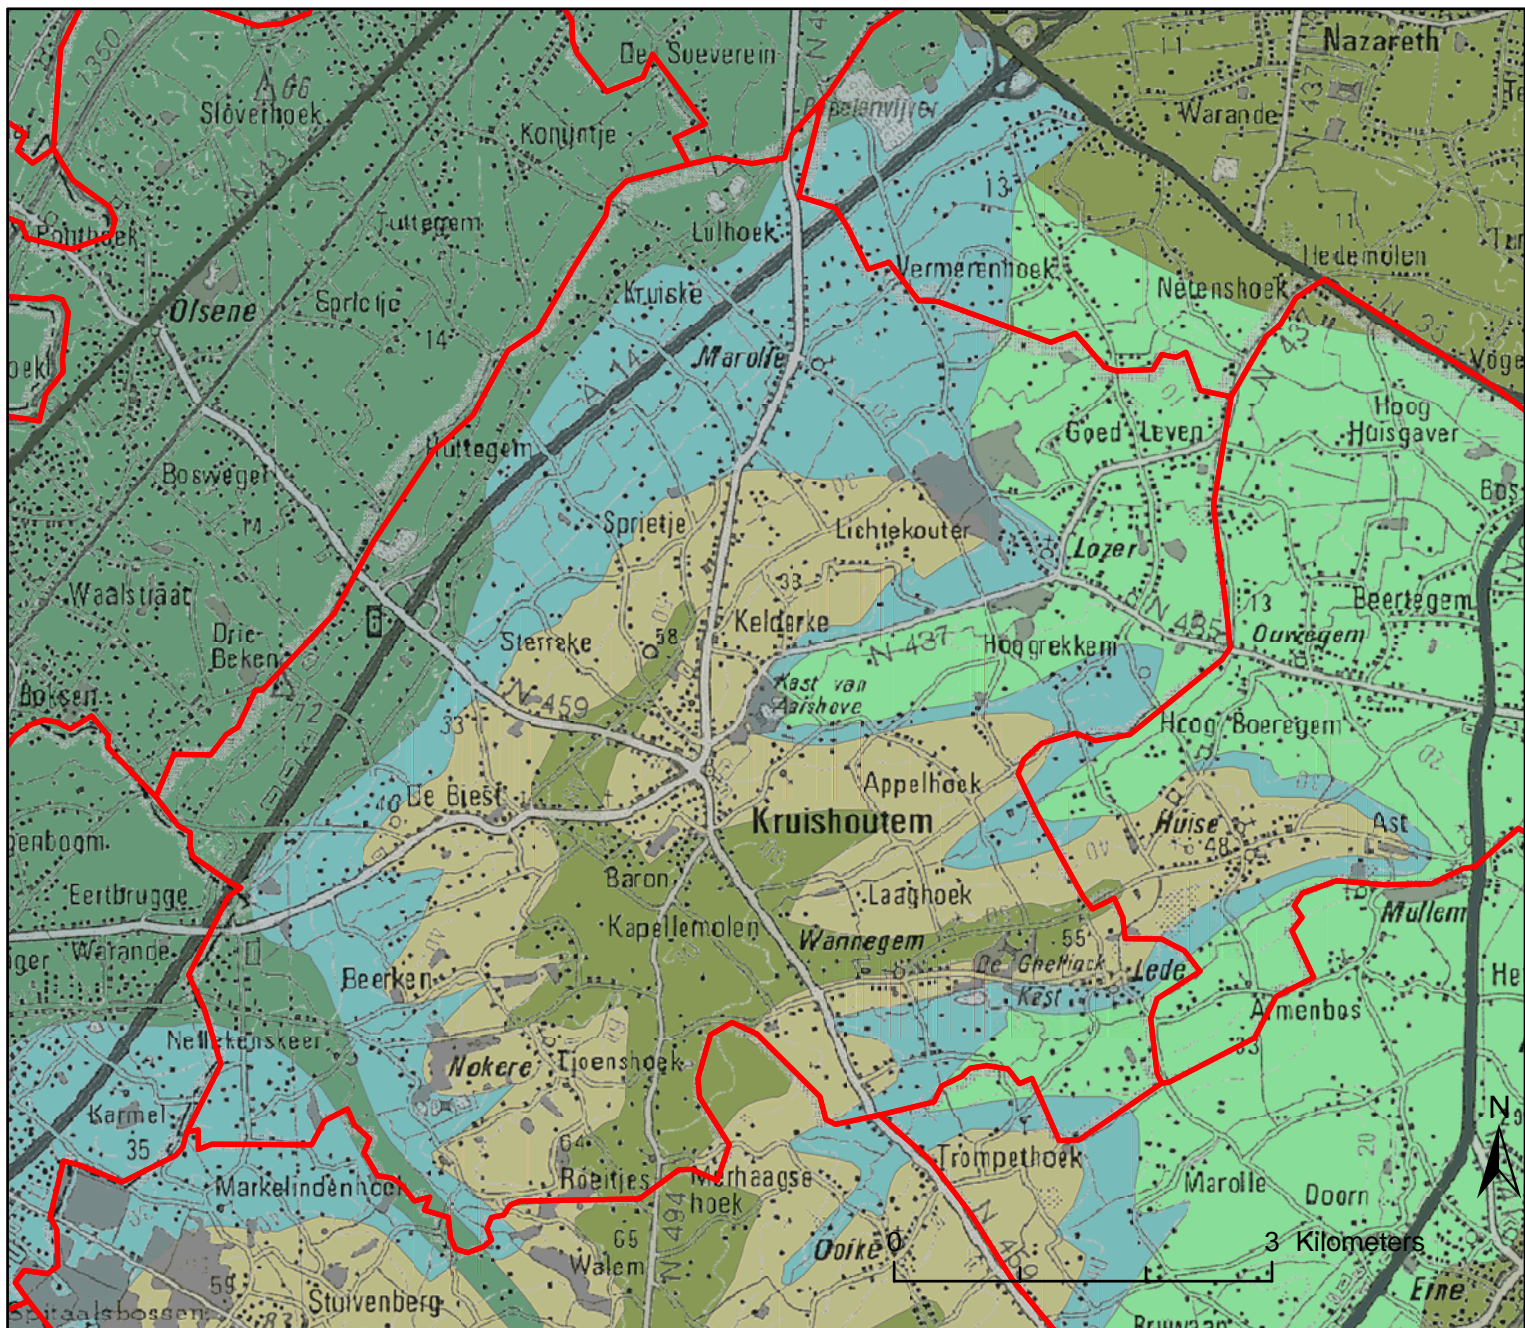

Kaart 5 : Grondwaterkwetsbaarheidskaart

Milieubeleidsplan Kruishoutem

Opdrachtgever : Gemeentebestuur van Kruishoutem

Legende

 gemeentegrens

grondwaterkwetsbaarheid

 Cb : MATIG KWETSBAAR

 Cc : WEINIG KWETSBAAR

 Dc : WEINIG KWETSBAAR

 Ca1/Cb : ZEER KWETSBAAR / MATIG KWETSBAAR

 Ca1 : ZEER KWETSBAAR