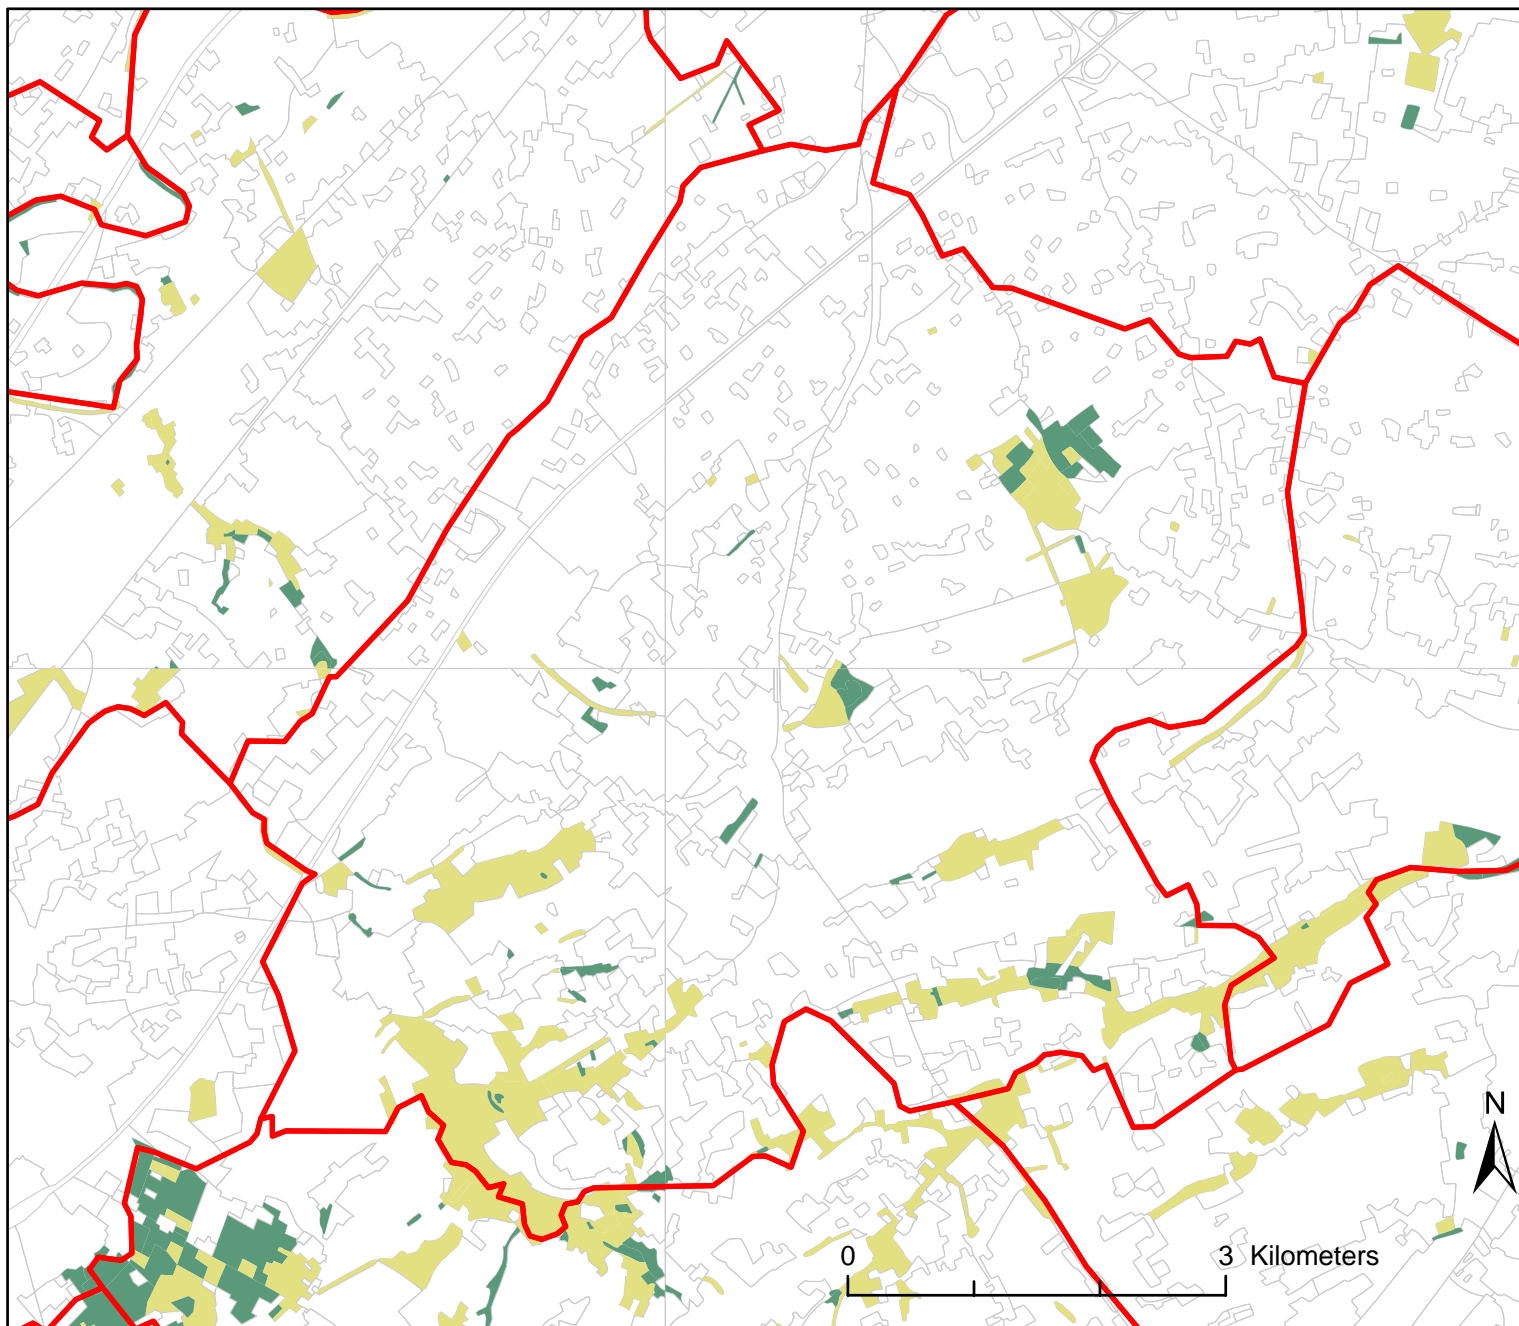

Kaart 6 : Biologische waarderingskaart

Milieubeleidsplan Krushoutem

Opdrachtgever : Gemeentebestuur van Krushoutem

Legende

-  gemeentegrens
-  biologisch zeer waardevol
-  biologisch waardevol
-  biologisch minder waardevol