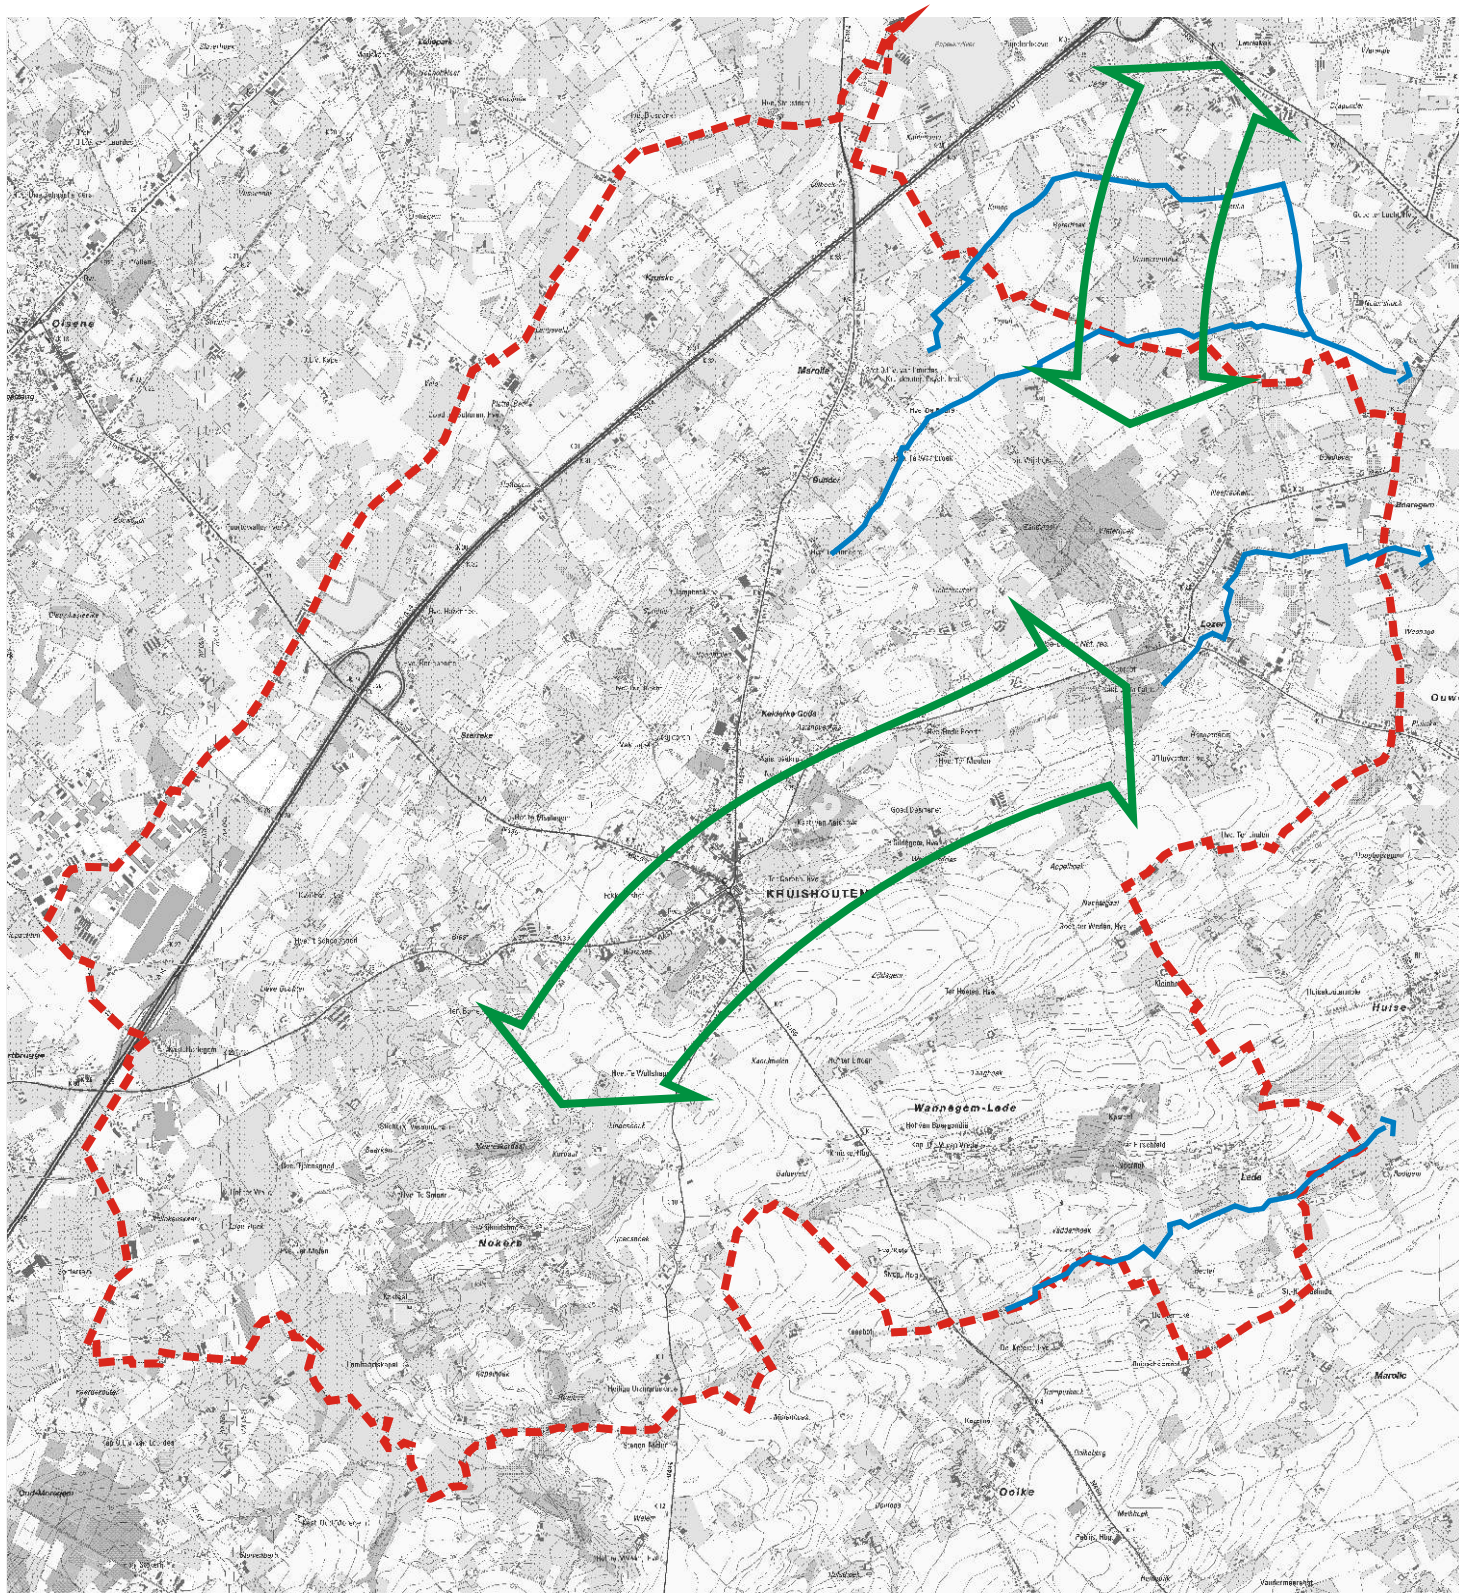

Kaart 7 : Natuurlijke structuur conform het provinciaal ruimtelijk structuurplan

Milieubeleidsplan Kruishoutem

Opdrachtgever : gemeentebestuur Kruishoutem

Legende

-  Grens Kruishoutem
-  Natuurverbindinggebieden
-  Ecologische infrastructuur van bovenlokaal belang