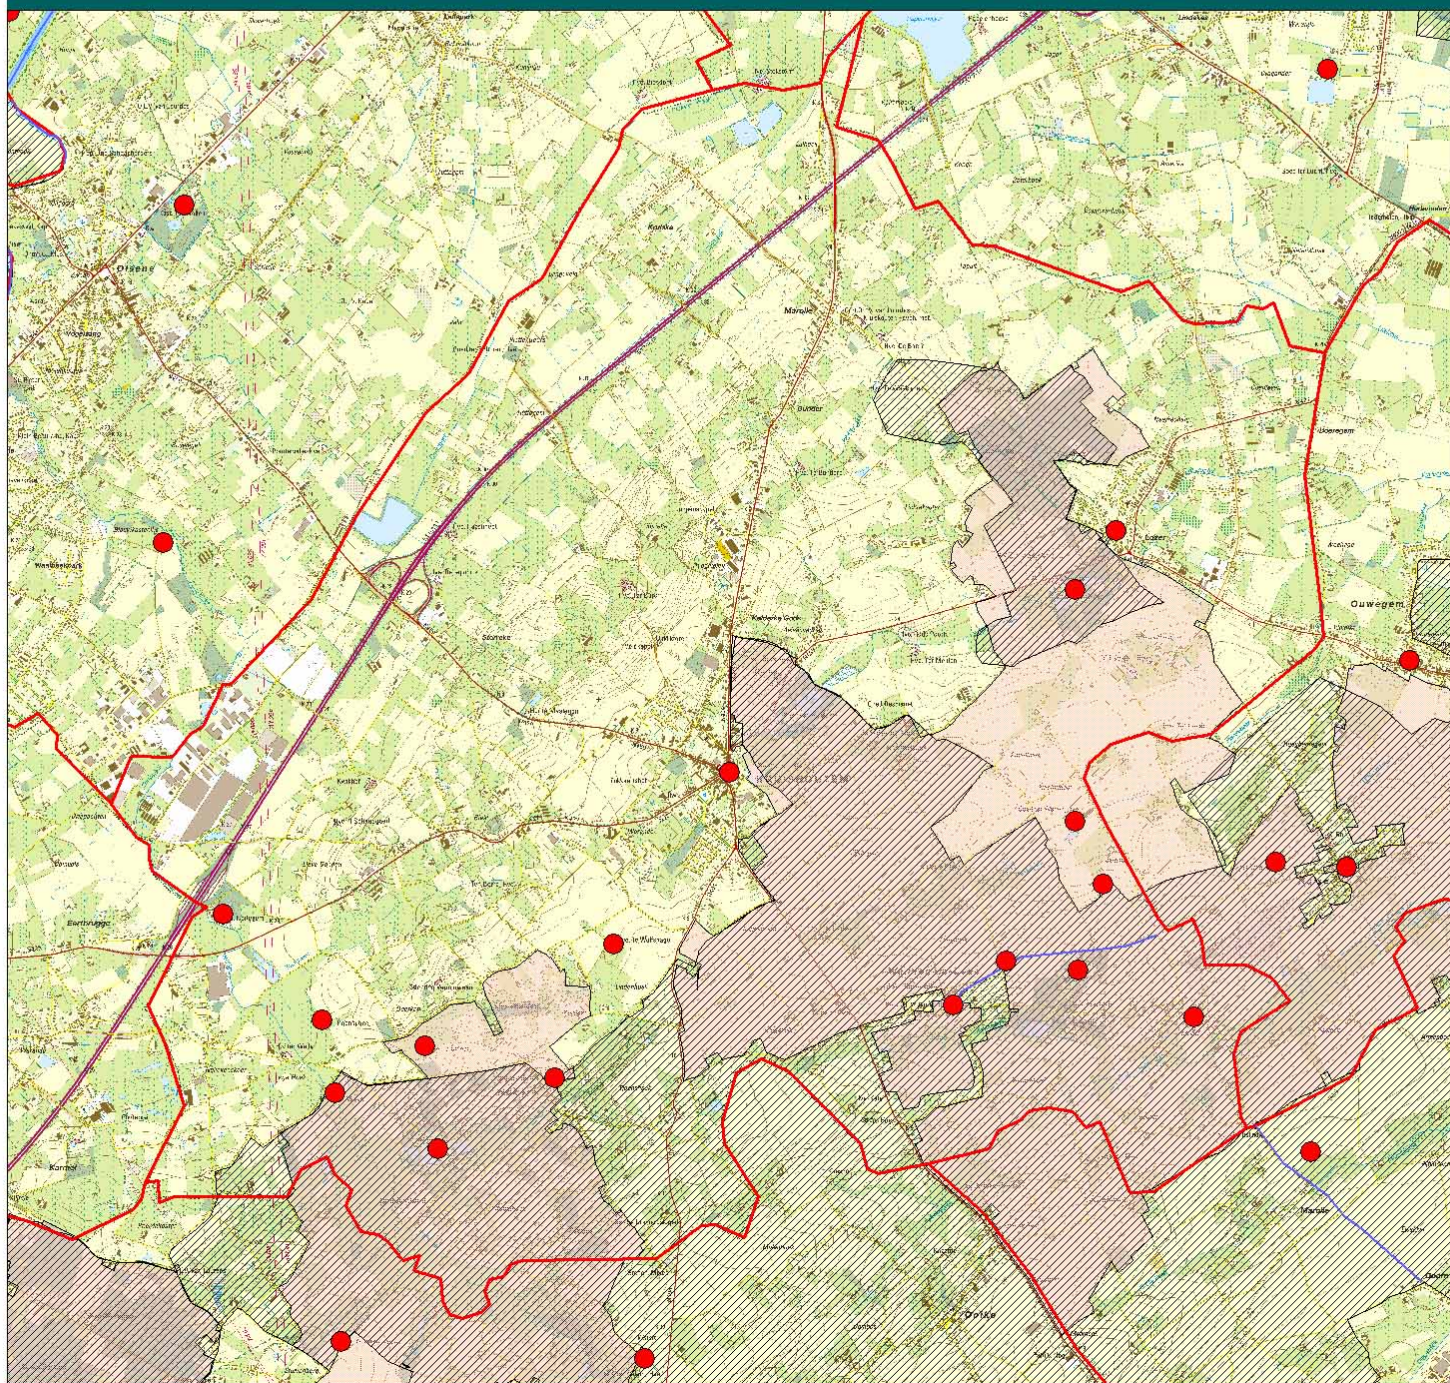

Kaart 8 : Atlas van de relictten van de traditionele landschappen

Milieubeleidsplan Kruishoutem

Opdrachtgever : Gemeentebestuur van Kruishoutem

Legende

Gemeentegrenzen

Lijnrelictten

Ankerplaatsen

Puntrelictten

Relictzones