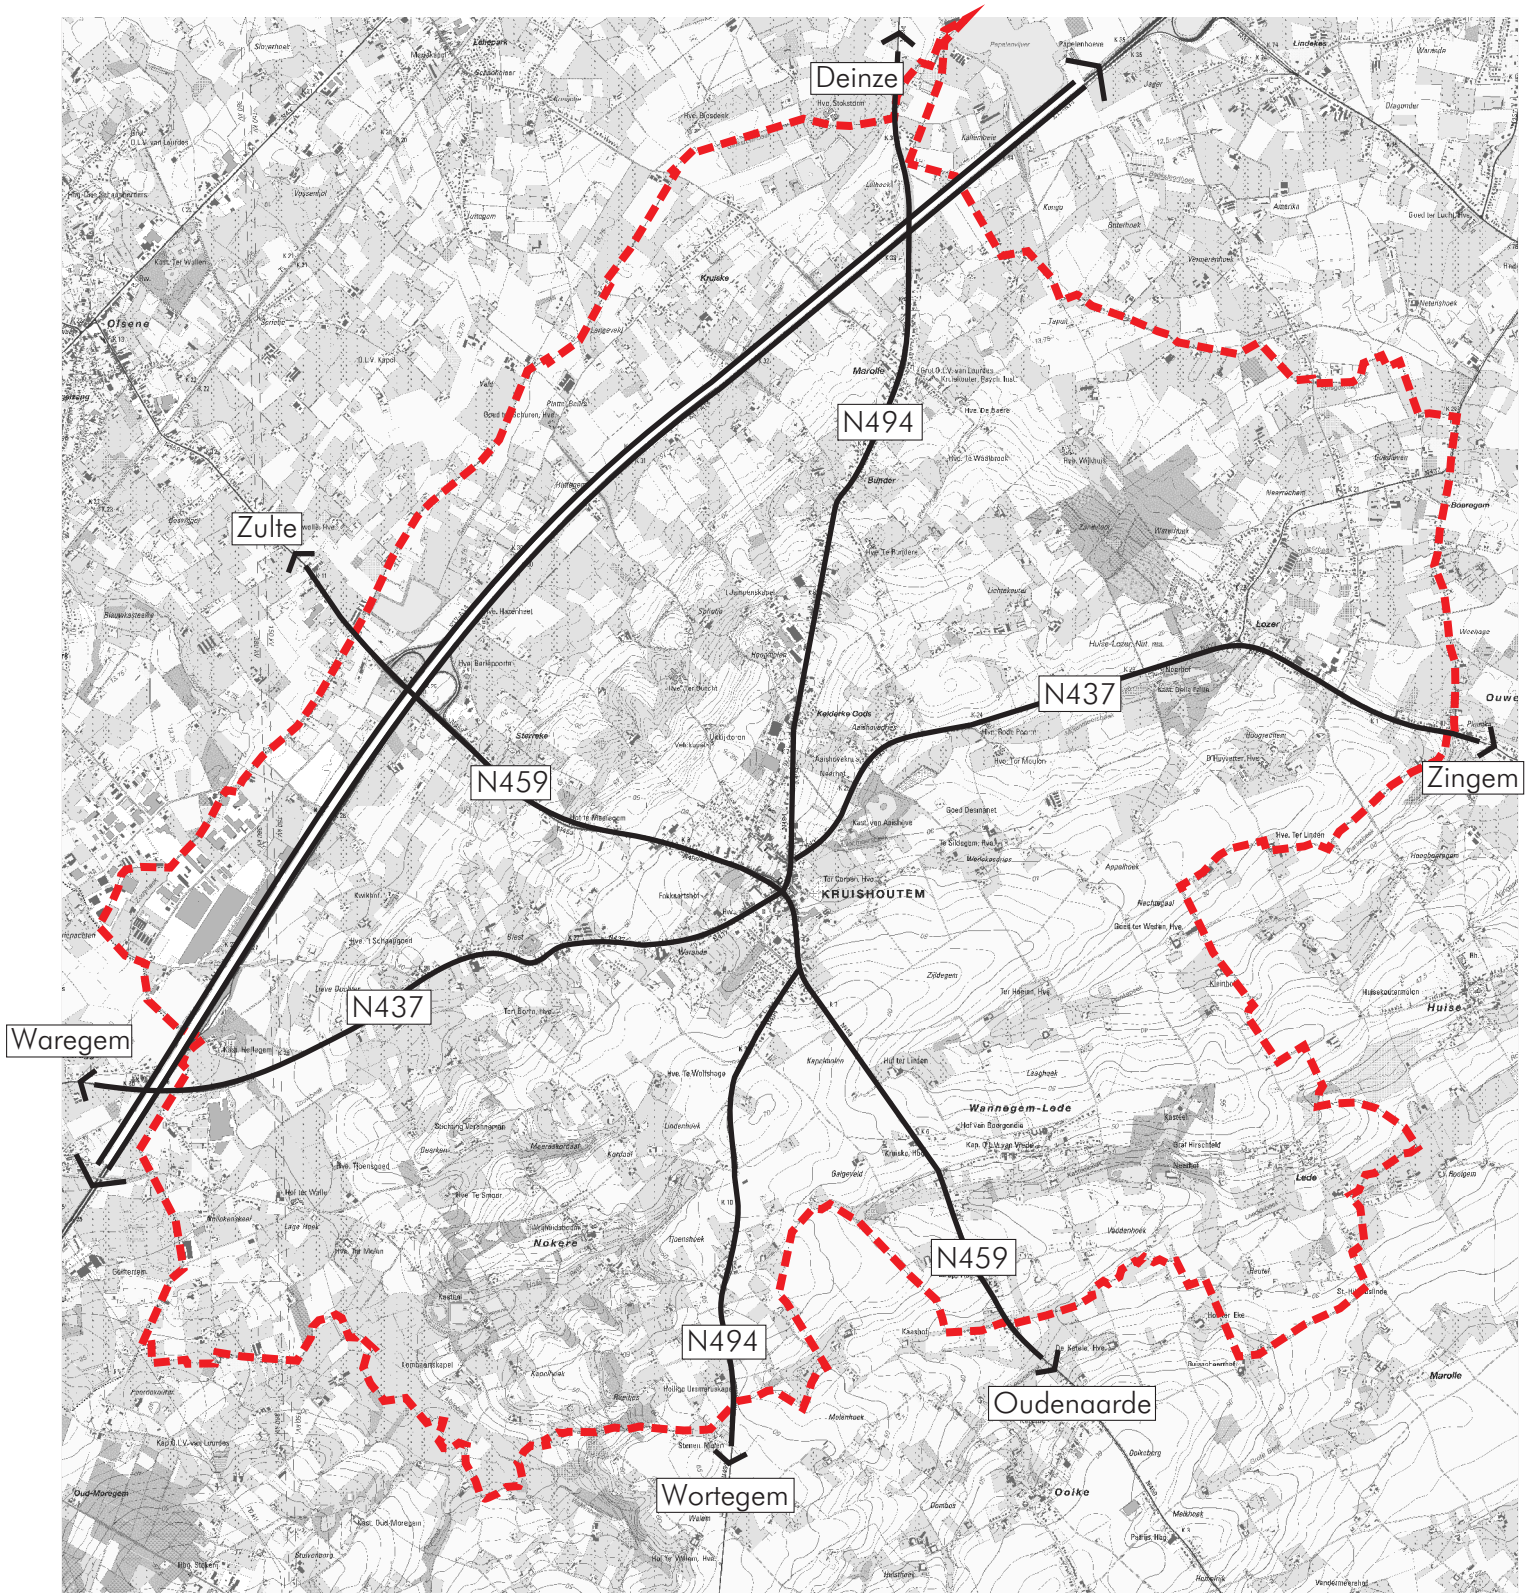

Kaart 9 : Lokale verbindingswegen Kruishoutem

Milieubeleidsplan Kruishoutem

Opdrachtgever : gemeentebestuur Kruishoutem

Legende

-  Grens Kruishoutem
-  Hoofdweg: E17
-  Lokale verbindingswegen