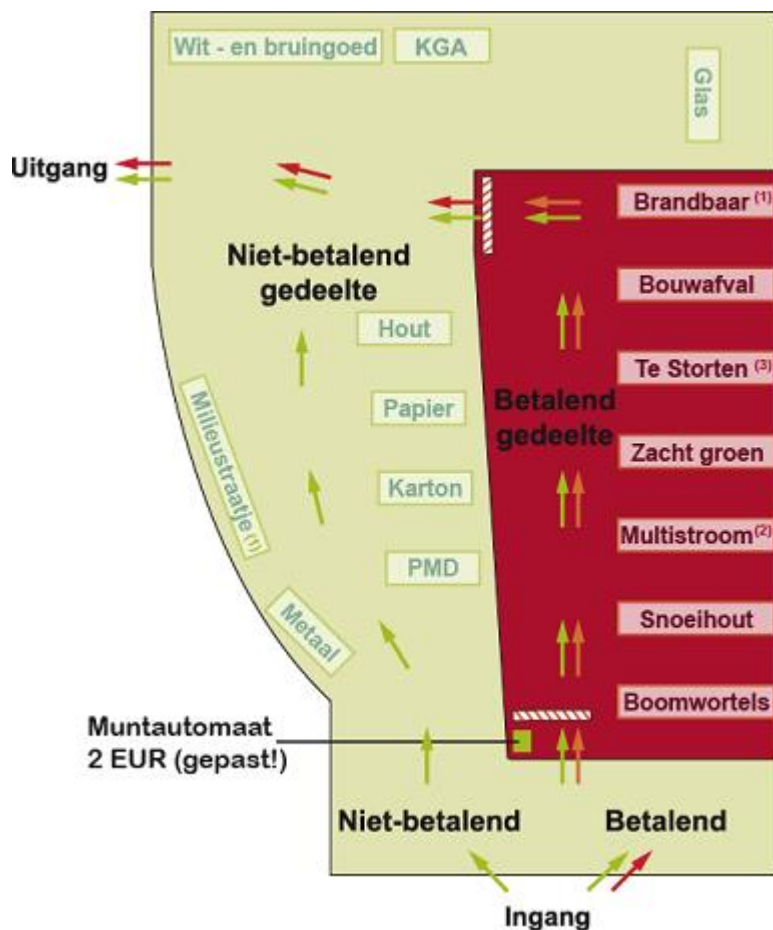

Containerpark

Het containerpark is enkel toegankelijk voor de inwoners van de gemeente.

De sluitingsdagen vind u terug op de ophaalkalender.

Het afval moet apart per soort worden aangeboden en vooraf gesorteerd zijn.

Het afval mag uitsluitend in de daarvoor bestemde containers worden gegooid.

Men mag zich slechts 2 keer per dag in het containerpark aanbieden en het volume van het afval wordt beperkt tot 2m³ of 200 kg.

Industrieel afval wordt niet aanvaard.

K.M.O.'s kunnen, na aankoop van een afvalstoffenkaart, van het containerpark gebruik maken elke eerste maandag van de maand, van 14u tot 16u.

Betalend systeem

Zomerperiode (1 april – 30 september)	Winterperiode (1 oktober – 31 maart)
Woensdag: 13.30 u. tot 18.30 u.	Woensdag: 13.30 u. tot 16.30 u.
Vrijdag: 13.30 u. tot 18.30 u.	Vrijdag: 13.30 u. tot 16.30 u.